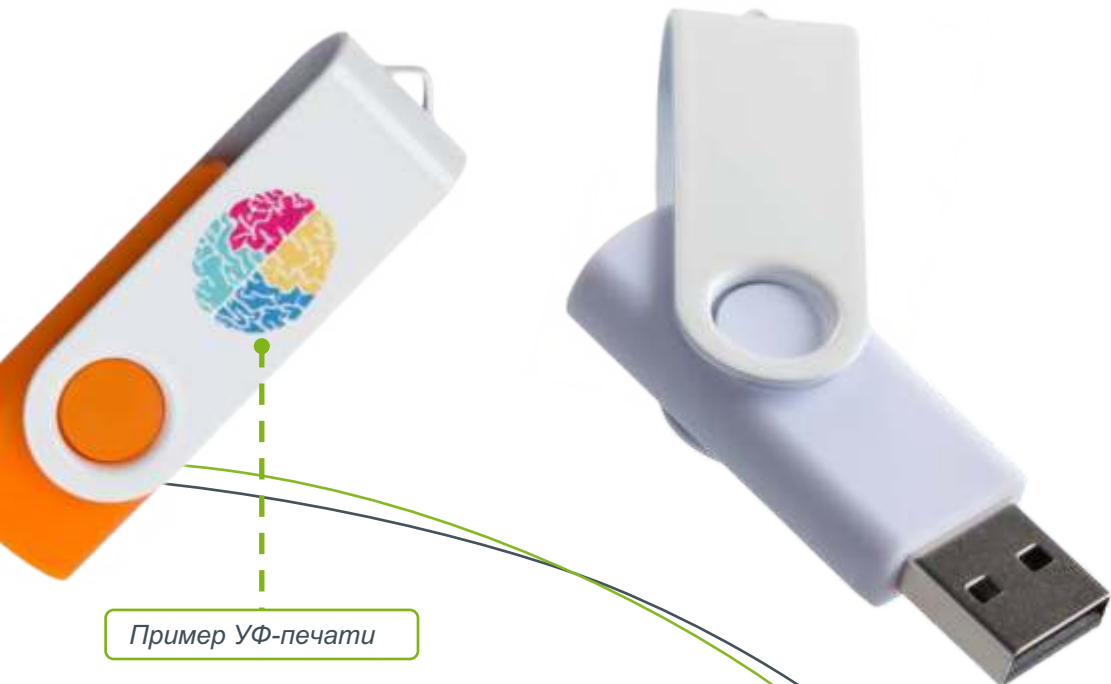

Флешка Twist Color

Артикул 7537

Пример УФ-печати

20 цветов

Размеры: 5,4x0,9x1,8 см

Материал: пластик; покрытие софт-тач; металл

Емкость: 8 Гб | 16 Гб