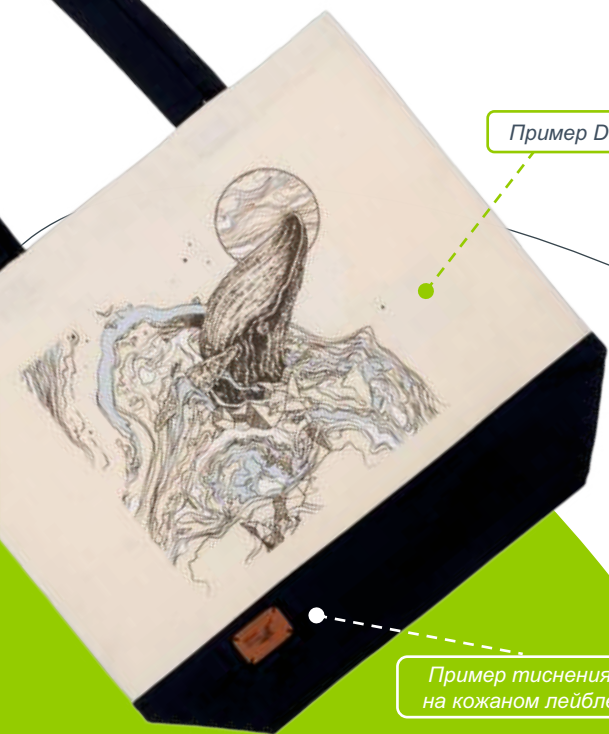

Артикул 11743

Пример DTF-печати

Пример тиснения
на кожаном лейбле

Размеры: 43,5x40,5x14 см
Материал: хлопок 100%
Плотность: 260 г/м²
Нагрузка: до 12 кг

AVOSKA

Холщовая сумка Countryside

Артикул 22

Пример DTF-печати