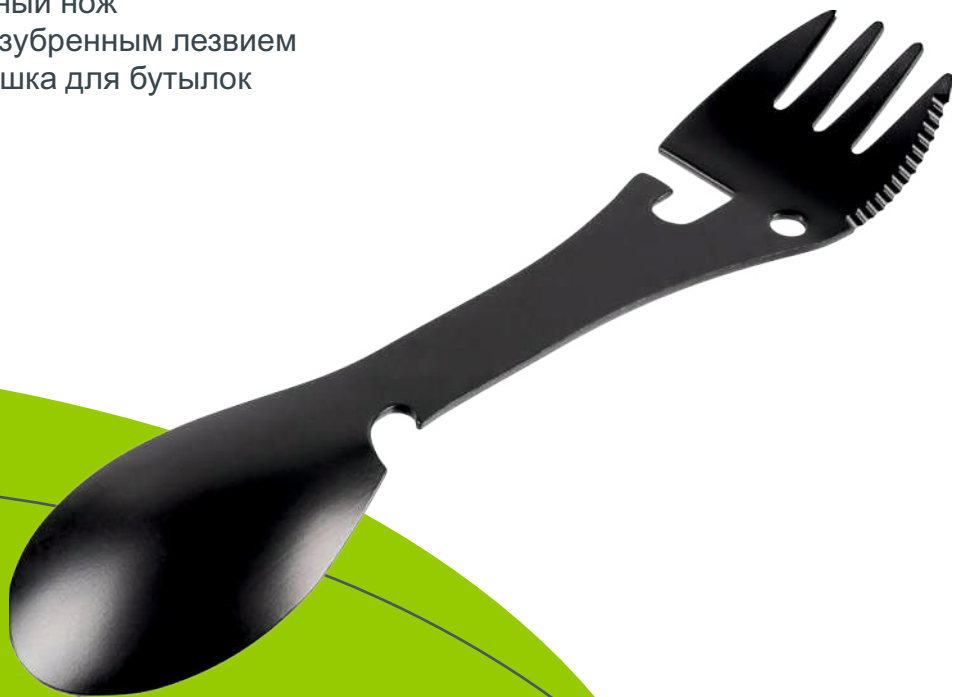

- Ложка
- Вилка
- Консервный нож
- Нож с зазубренным лезвием
- Открывашка для бутылок

Походный столовый прибор

Full Spoon

Артикул 13831

Размеры: 10,6x3,8x1,3 см

Материал: нержавеющая сталь

Длина лезвия: 87 мм