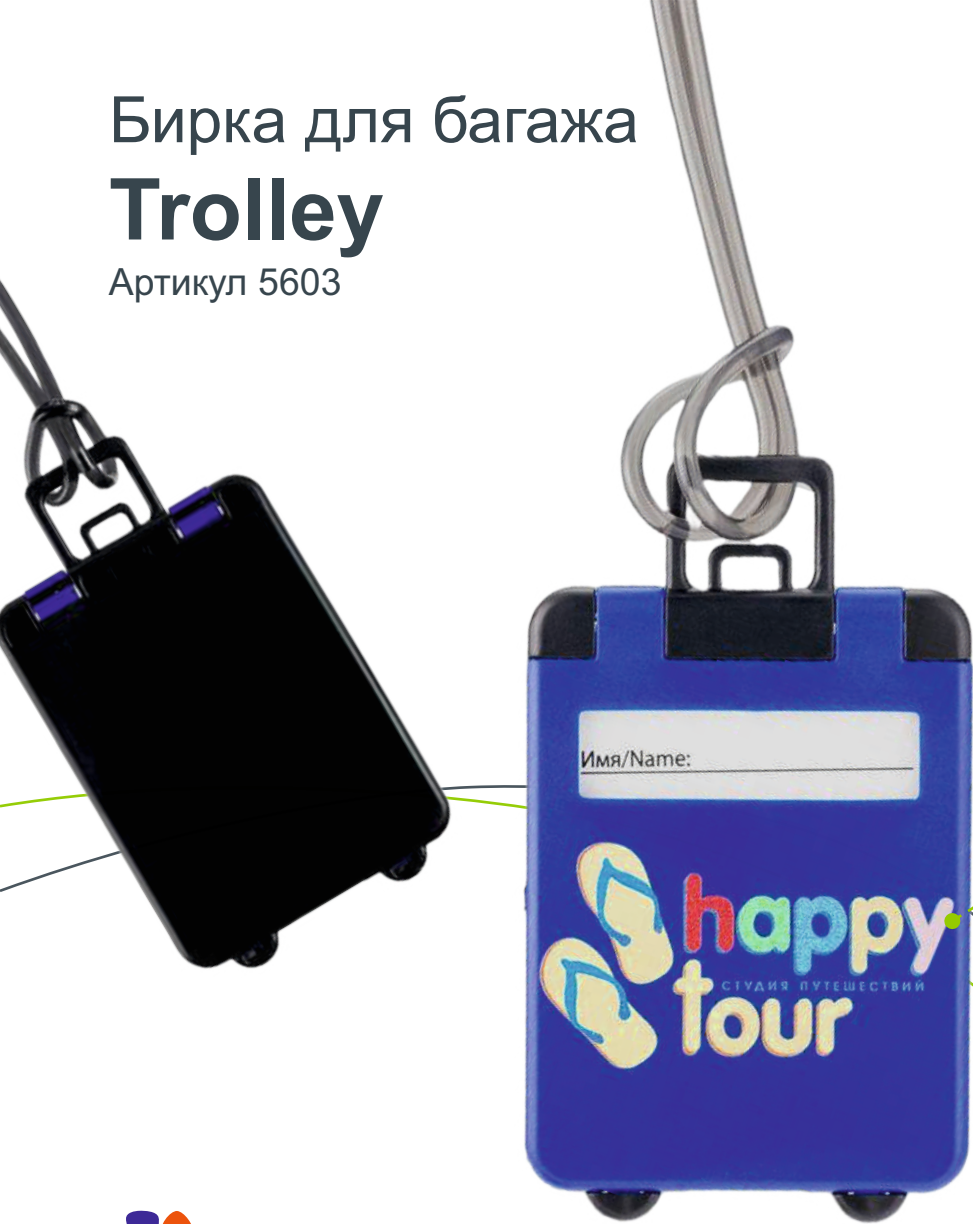

эпицентр*а

РЕКЛАМНО-СУВЕНИРНАЯ КОМПАНИЯ

www.epicentr-a.ru

8 (3952) 740-750

+7 9025 106-206

info@epicentr-a.ru

Бирка для багажа **Trolley**

Артикул 5603