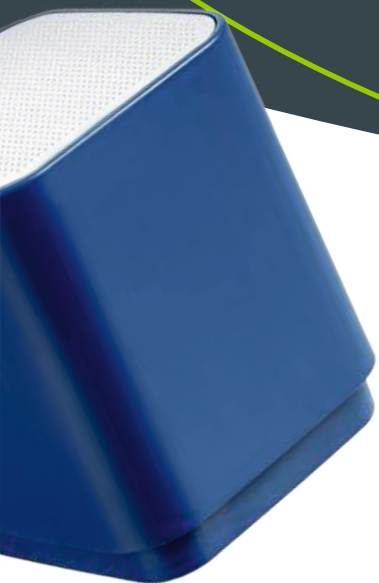

Беспроводная колонка Glim

Артикул 12103

Пример лазерной гравировки

Размеры: 7х6х6 см
Материал: пластик, металл
Время работы: до 2 часов
Емкость аккумулятора: 300 мАч
При нанесении гравировкой логотип будет подсвечиваться