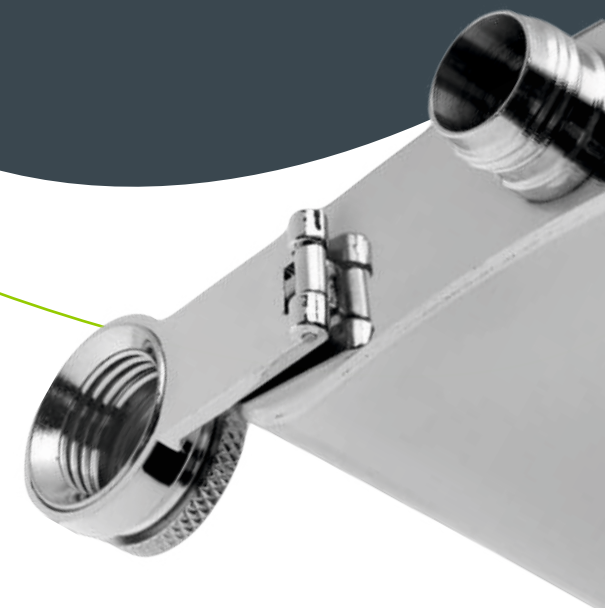

Фляжка **Muse**

Артикул 14183

эпицентр
РЕКЛАМНО-СУВЕНИРНАЯ КОМПАНИЯ
www.epicentr-a.ru

8 (3952) 740-750
+7 9025 106-206
info@epicentr-a.ru